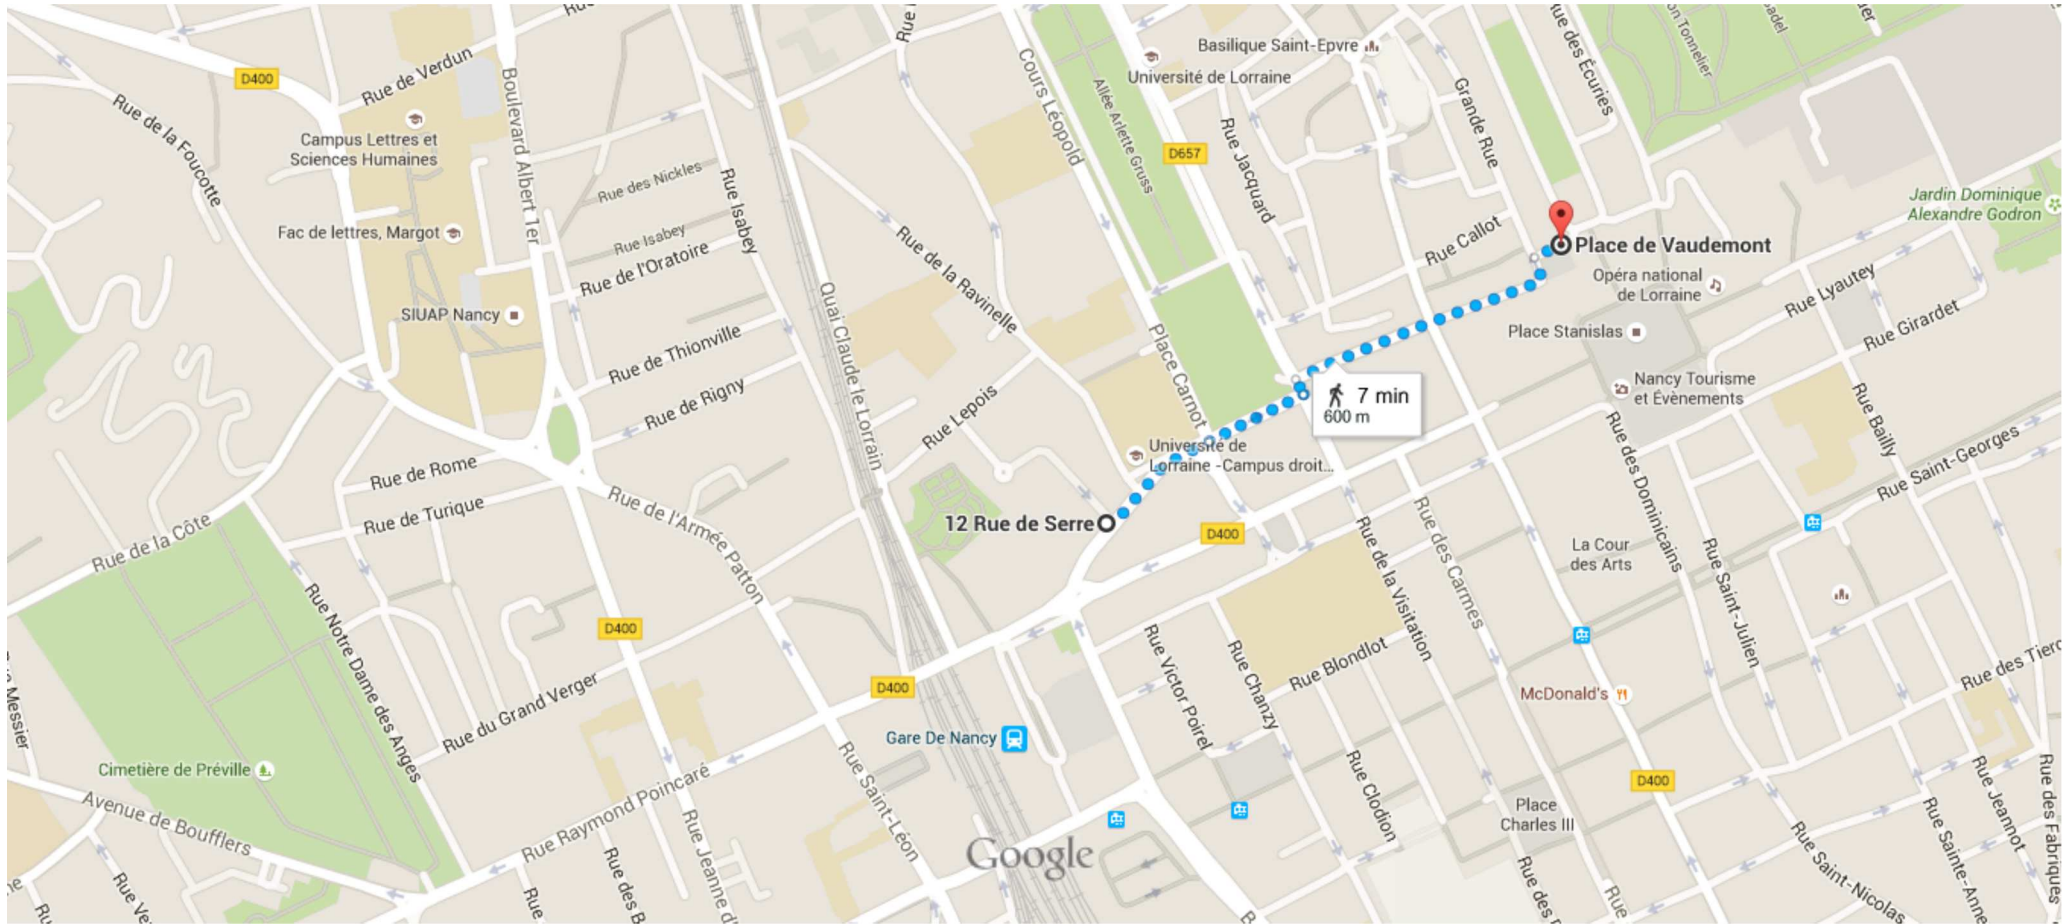

Google

12 Rue de Serre, Nancy à Place de Vaudemont, 54000 Nancy

À pied 600 m, 7 min

Données cartographiques ©2015 Google 100 m

via Rue Gustave Simon

7 min