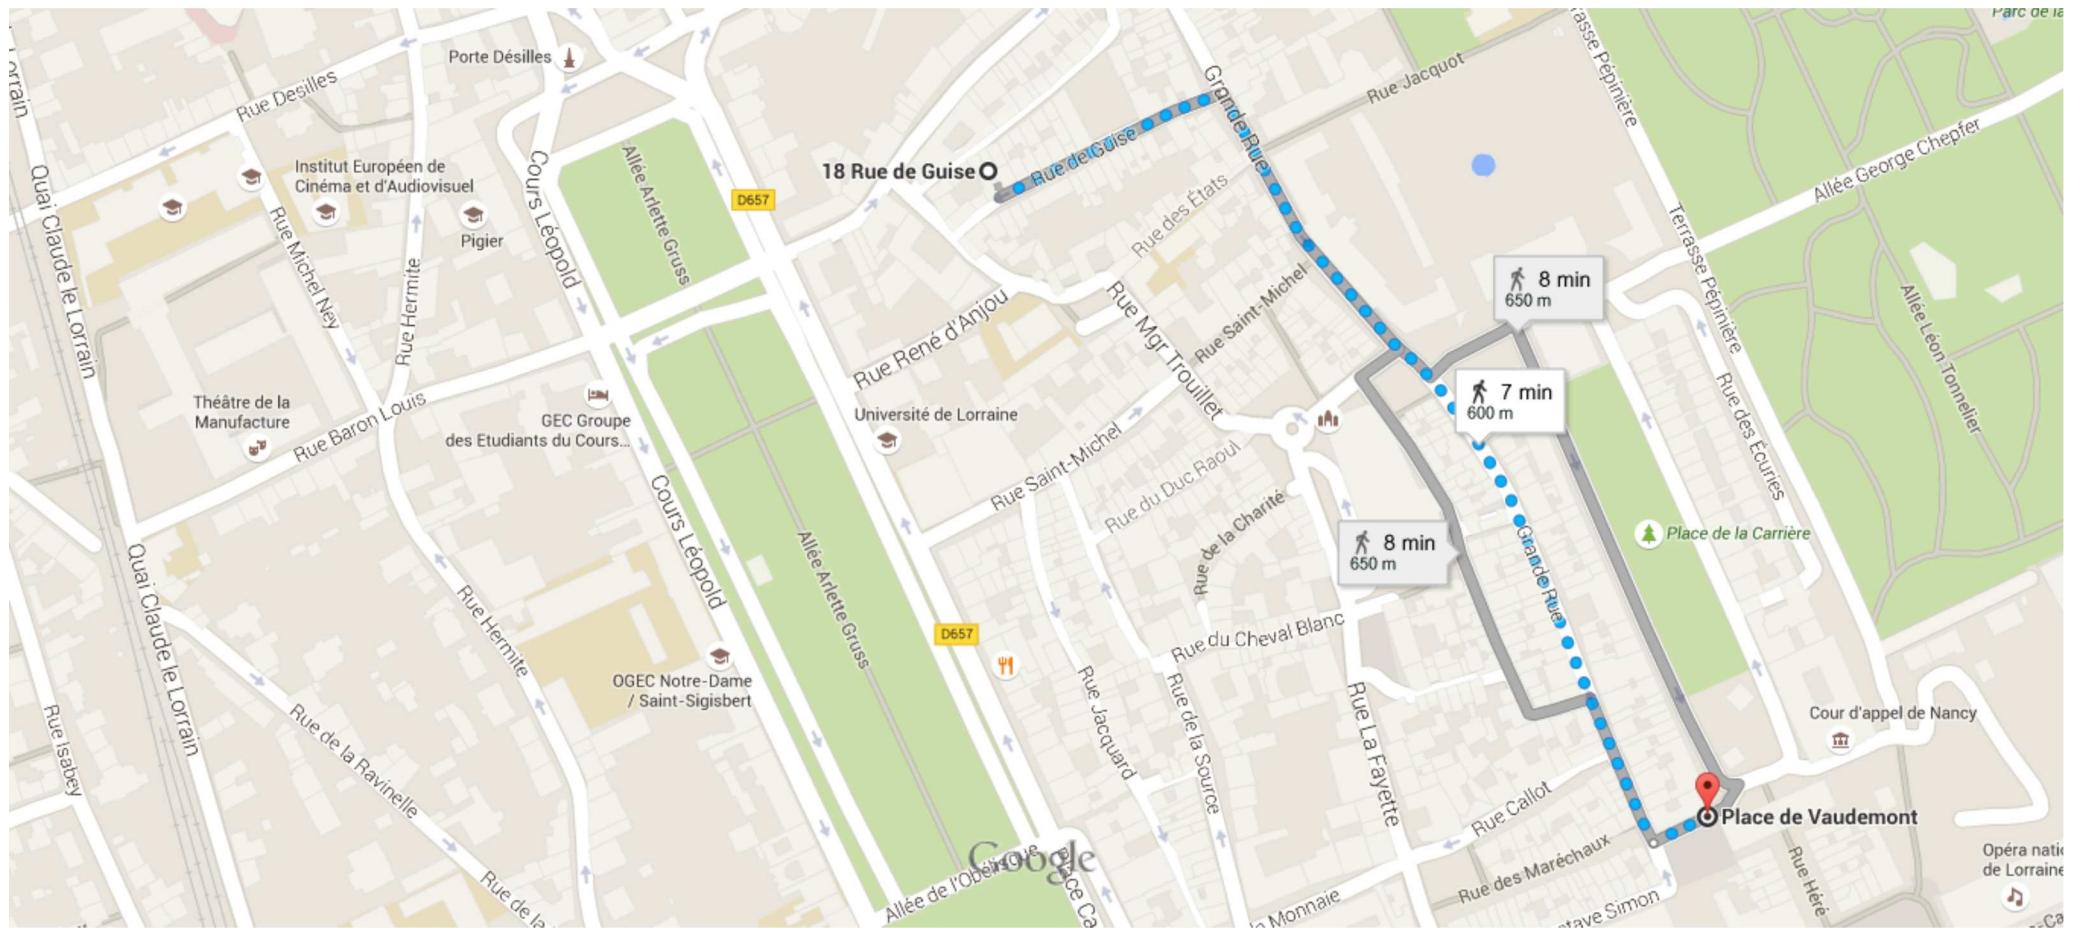

Google

18 Rue de Guise, 54000 Nancy à Place de Vaudemont, 54000 Nancy

À pied 600 m, 7 min

Données cartographiques ©2015 Google 50 m

via Grande Rue

7 min

Afficher le relief

600 m

Détails

via Grande Rue et Place de la Carrière

8 min