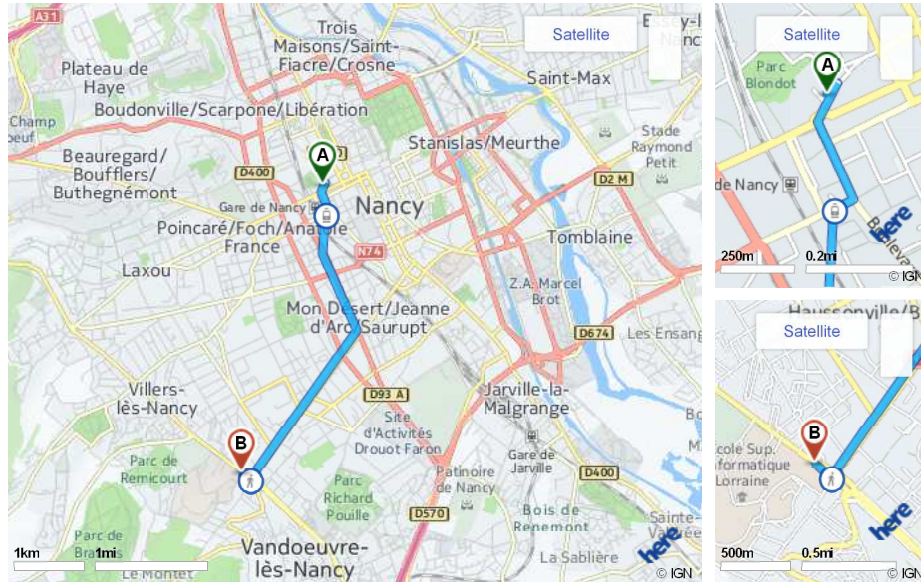

Carte et itinéraire

Carte uniquement

Itinéraire uniquement

Imprimer

A 12, Rue de Serre, 54000 Ville Vieille Léopold

B 3, Boulevard des Aiguillettes, 54500 Vandoeuvre-lès-Nancy

Saisir un commentaire ici

255

Distance totale : 3.45 kilomètres — Durée totale : 20 min

Disposition de la carte

A 12, Rue de Serre, 54000 Ville Vieille Léopold

[Tout développer](#)

Marchez jusqu'à l'arrêt Tram Nancy Gare.

Continuez pendant 40 m [Masquer](#)

1. Tournez à droite sur Rue de Serre 311 m
2. Tournez à droite 54 m
3. Vous êtes arrivé à Nancy Gare.

12 h 29 départ

Continuez pendant 9 stations [Masquer](#)

Allez jusqu'à station Tram Nancy Gare et prenez le rail Tram 1 vers Vandoeuvre CHU Brabois

12 h 40 arrivée

Descendez à Callot.

Descendez à Callot et marchez jusqu'à votre destination.

Continuez pendant 22 m [Masquer](#)

1. Tournez à gauche 92 m
2. Vous êtes arrivé Boulevard des Aiguillettes, votre destination se trouve sur la gauche.
3. Vous êtes arrivé Boulevard des Aiguillettes.