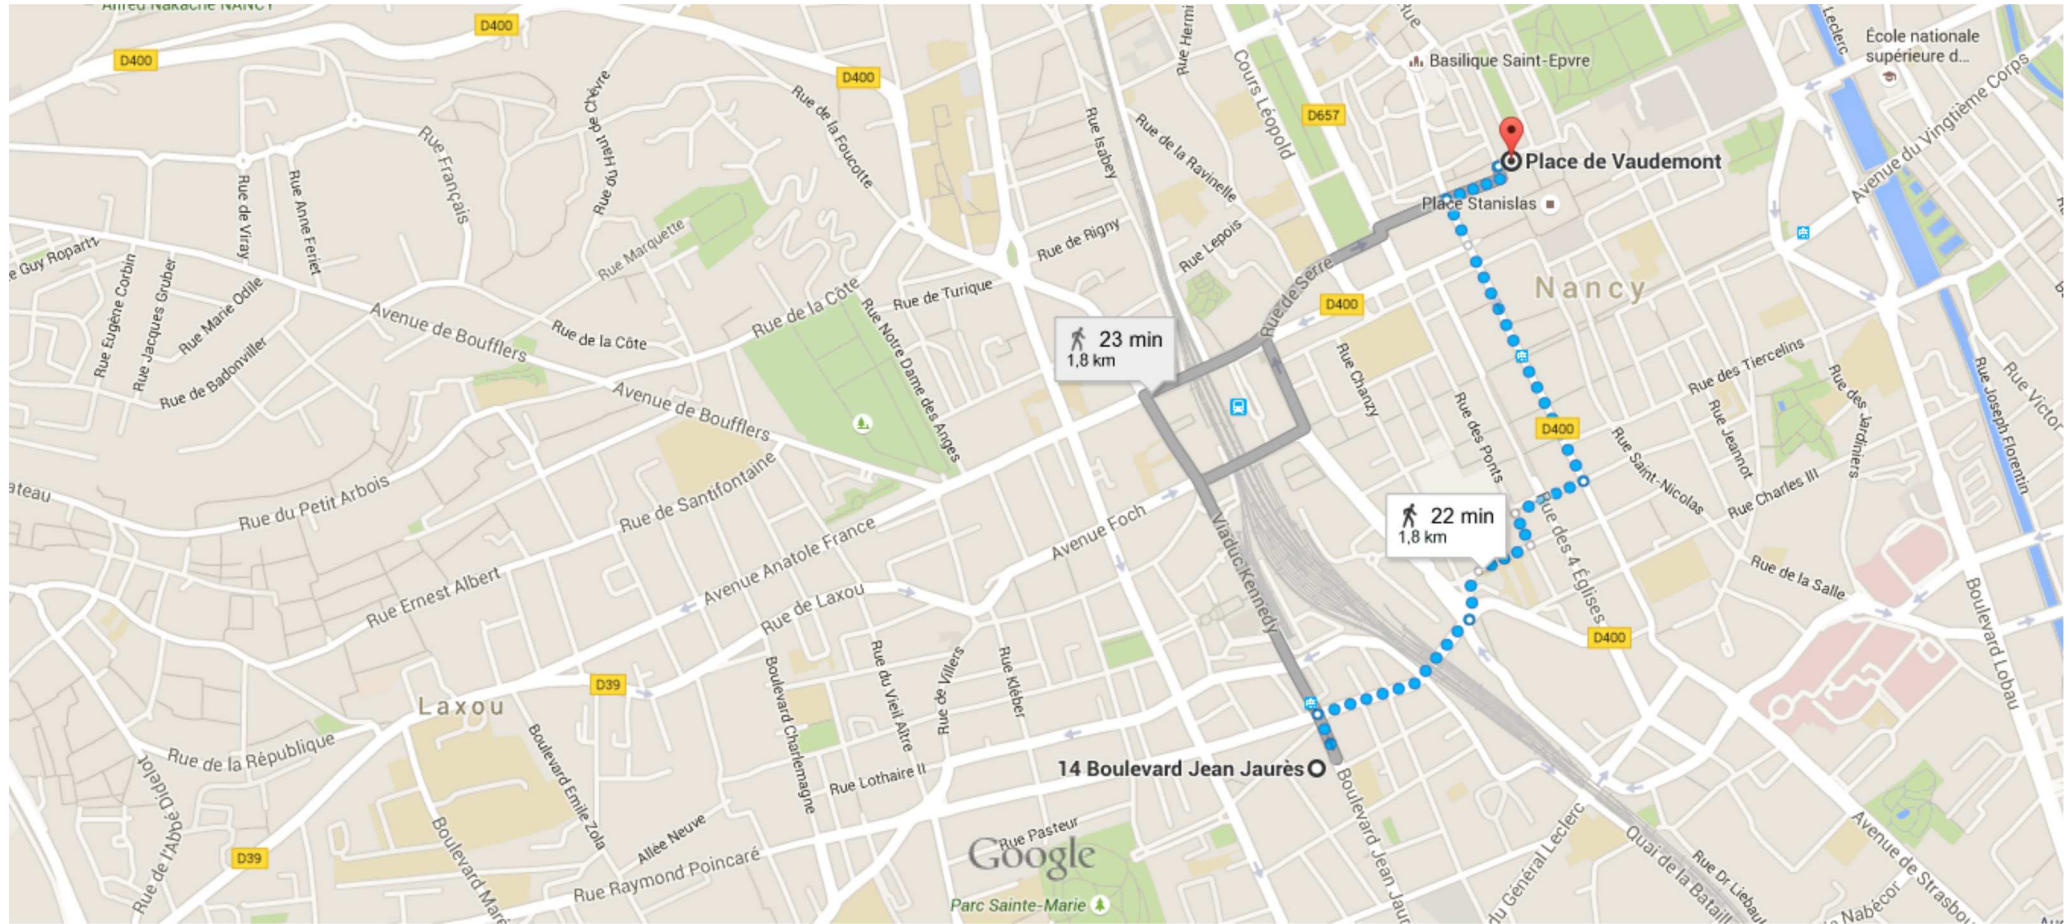

Google

14 Boulevard Jean Jaurès, 54000 Nancy à Place de Vaudemont, 54000 Nancy

À pied 1,8 km, 22 min

Données cartographiques ©2015 Google 200 m

via Rue Saint-Dizier/D400 **22 min**
 Afficher le relief 1,8 km

Détails

via Viaduc Kennedy 22 min
 via Rue de la Côte/D400 22 min