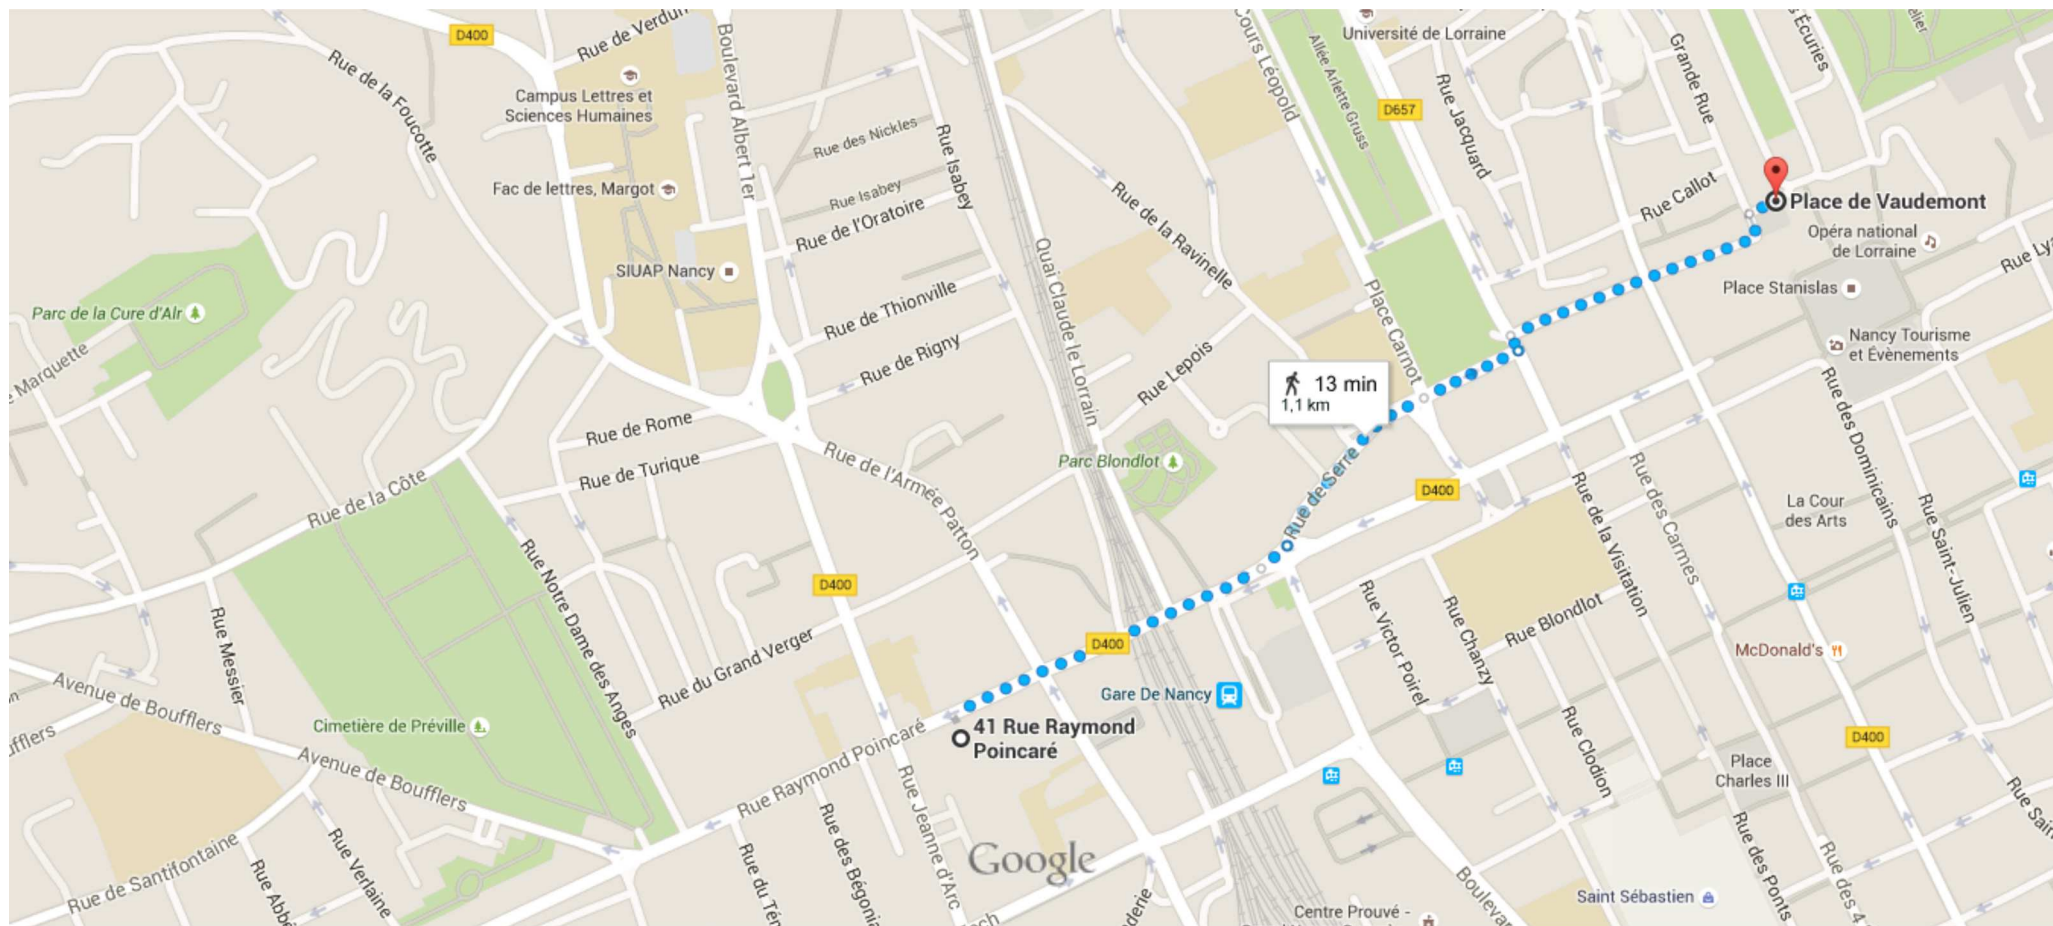

Google

41 Rue Raymond Poincaré, 54000 Nancy à Place de Vaudemont, 54000 Nancy

À pied 1,1 km, 13 min

Données cartographiques ©2015 Google 100 m

via Rue Raymond Poincaré et Rue  
Gustave Simon **13 min**

Afficher le relief **1,1 km**